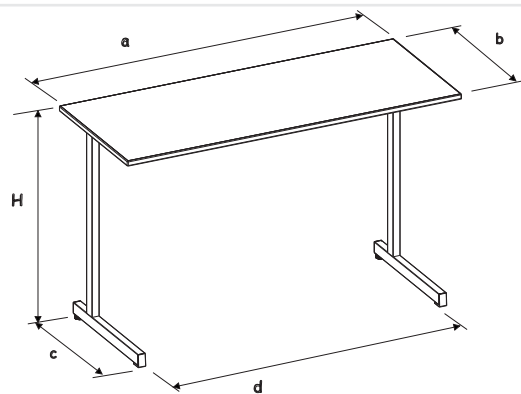

Colisage	Plateau(x):	Piètement:
Nb/colis	2	2
L(m)	1,32	0,86
l (m)	0,53	0,53
H (m)	0,113	0,16
V(m³)	0,08	0,073
Poids (kg)	22,4	8,1

Mise à jour le 05/06/2020 - photo non contractuelle

Caractéristiques:

Hauteur d'utilisation : T5 norme européenne NF EN 1729. Table à dégagement latéral; montage rapide : seulement 2 vis. Option : casier tôle à visser gris 7037 et/ou crochets porte cartables.

Piètement:

Piètement en tube 40/27 ép.: 1.5 mm. Poutre support plateau en tôle acier 12.5/10e; bras support plateau en tôle acier 40/10e; revêtu époxy.

Plateau(x):

Plateau ép.: 19 mm mélaminé chant polypropylène de 2 mm. (PP)

Embouts:

Embout avec vérin de réglage non tachant et marquant (polyéthylène).

Classement au feu:

Le pouvoir calorifique supérieur (PCS) du produit est de: 161 (MJ/kg) Piètement en tube acier, revêtu époxy. - M1. Plateaux dérivés du bois ép:> 18 mm - M3. Composants plastiques - M4.

Environnement:

La consommation de ressources naturelles énergétiques suivant le référentiel DQ-CERT 15-340 de la marque NF environnement est de: 231 (MJ) Origine des bois issue de forêts gérées durablement, certifiée PEFC. Le taux de matière recyclée est de 33,7%.

Colisage:

Colisage en lot de 2. Livré démonté. Plateaux et piétements colisés séparément. (2 colis)

Conseil entretien / Nettoyage du mobilier

Epoxy / Chrome: Utiliser de l'eau savonneuse. Mélaminé / Stratifié / Compact : Utiliser de l'eau chaude et de la lessive non abrasive. Plastique (polyéthylène / polypropylènes): Utiliser de l'eau savonneuse et un chiffon doux non pelucheux. **Ne pas utiliser: Solvant cétonique; Pâtes et crèmes abrasives; Détergents (ne pas gratter).**