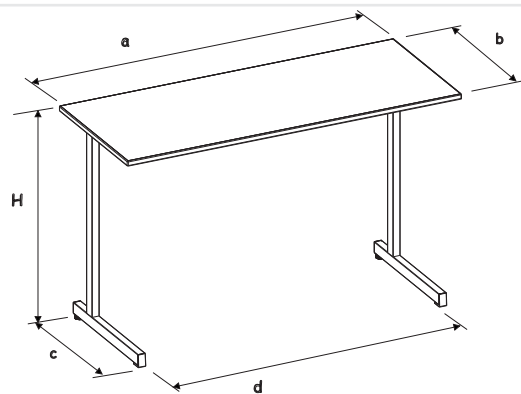

Réf: S778335CDEP

- Chantis alaise bois (CD)
- Montage rapide (1 vis).
- Vérins de réglage
- Soudure haute résistance avec apport de métal
- Embout à talon, non tachant, non marquant (polyéthylène).

cotations (mm)	
a	1300
b	500
c	480
d	1150
e	-
f	-
g	-
i	-
h	-
H	710
P (kg)	15,7

Colisage	Plateau(x):	Piètement:
Nb/colis	2	2
L(m)	1,32	0,86
l (m)	0,53	0,53
H (m)	0,113	0,16
V(m ³)	0,08	0,073
Poids (kg)	24,4	8,1

Mise à jour le 05/06/2020 - photo non contractuelle

Caractéristiques:

Hauteur d'utilisation : T5 norme européenne NF EN 1729. Table à dégagement latéral; montage rapide : seulement 2 vis. Option : casier tôle à visser gris 7037 et/ou crochets porte cartables.

Piètement:

Piètement en tube 40/27 ép.: 1.5 mm. Poutre support plateau en tôle acier 12.5/10e; bras support plateau en tôle acier 40/10e; revêtu époxy.

Plateau(x):

Plateau ép.: 21 mm stratifié 8/10e et contrebalancé chant alaise bois (CD).

Embouts:

Embout avec vérin de réglage non tachant et marquant (polyéthylène).

Classement au feu:

Le pouvoir calorifique supérieur (PCS) du produit est de: 182 (MJ/kg) Piètement en tube acier, revêtu époxy. - M1. Plateaux dérivés du bois ép:> 18 mm - M3. Composants plastiques - M4.