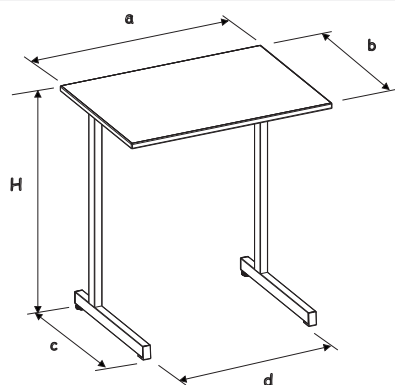

Colisage	Plateau(x):	Piètement:
Nb/colis	2	2
L(m)	0,72	0,86
l (m)	0,53	0,53
H (m)	0,113	0,16
V(m³)	0,04	0,073
Poids (kg)	12,4	8,5

Mise à jour le 05/06/2020 - photo non contractuelle

Caractéristiques:

Hauteur d'utilisation : T6 norme européenne NF EN 1729. Table à dégagement latéral; montage rapide : seulement 2 vis. Option : casier tôle à visser gris 7037 et/ou crochets porte cartables.

Piètement:

Piètement en tube 40/27 ép.: 1.5 mm. Poutre support plateau en tôle acier 12.5/10e; bras support plateau en tôle acier 40/10e; revêtu époxy.

Plateau(x):

Plateau ép.: 19 mm mélaminé chant polypropylène de 2 mm. (PP)

Embouts:

Embout avec vérin de réglage non tachant et marquant (polyéthylène).

Classement au feu:

Le pouvoir calorifique supérieur (PCS) du produit est de: 89 (MJ/kg) Piètement en tube acier, revêtu époxy. - M1. Plateaux dérivés du bois ép:> 18 mm - M3. Composants plastiques - M4.

Environnement:

La consommation de ressources naturelles énergétiques suivant le référentiel DQ-CERT 15-340 de la marque NF environnement est de: 179 (MJ) Origine des bois issue de forêts gérées durablement, certifiée PEFC. Le taux de matière recyclée est de 36,3%.

Colisage:

Colisage en lot de 2. Livré démonté. Plateaux et piétements colisés séparément. (2 colis)

Conseil entretien / Nettoyage du mobilier

Epoxy / Chrome: Utiliser de l'eau savonneuse. Mélaminé / Stratifié / Compact : Utiliser de l'eau chaude et de la lessive non abrasive. Plastique (polyéthylène / polypropylènes): Utiliser de l'eau savonneuse et un chiffon doux non pelucheux. **Ne pas utiliser: Solvant cétonique; Pâtes et crèmes abrasives; Détergents (ne pas gratter).**