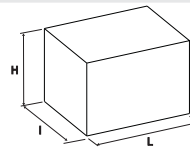

Colisage	Plateau(x):	Piètement:
Nb/colis	2	2
L(m)	0,72	0,86
l (m)	0,53	0,53
H (m)	0,113	0,16
V(m³)	0,04	0,073
Poids (kg)	12,4	8,1

Mise à jour le 05/06/2020 - photo non contractuelle

Caractéristiques:

Hauteur d'utilisation : T5 norme européenne NF EN 1729. Table à dégagement latéral; montage rapide : seulement 2 vis. Option : casier tôle à visser gris 7037 et/ou crochets porte cartables.

Piètement:

Piètement en tube 40/27 ép.: 1.5 mm. Poutre support plateau en tôle acier 12.5/10e; bras support plateau en tôle acier 40/10e; revêtu époxy.

Plateau(x):

Plateau ép.: 19 mm mélaminé chant polypropylène de 2 mm. (PP)

Embouts:

Embout avec vérin de réglage non tachant et marquant (polyéthylène).

Classement au feu:

Le pouvoir calorifique supérieur (PCS) du produit est de: 89 (MJ/kg) Piètement en tube acier, revêtu époxy. - M1. Plateaux dérivés du bois ép:> 18 mm - M3. Composants plastiques - M4.

Environnement:

La consommation de ressources naturelles énergétiques suivant le référentiel DQ-CERT 15-340 de la marque NF environnement est de: 176 (MJ) Origine des bois issue de forêts gérées durablement, certifiée PEFC. Le taux de matière recyclée est de 36,1%.

Colisage:

Colisage en lot de 2. Livré démonté. Plateaux et piétements colisés séparément. (2 colis)

Conseil entretien / Nettoyage du mobilier

Epoxy / Chrome: Utiliser de l'eau savonneuse. Mélaminé / Stratifié / Compact : Utiliser de l'eau chaude et de la lessive non abrasive. Plastique (polyéthylène / polypropylènes): Utiliser de l'eau savonneuse et un chiffon doux non pelucheux. **Ne pas utiliser: Solvant cétonique; Pâtes et crèmes abrasives; Détergents (ne pas gratter).**