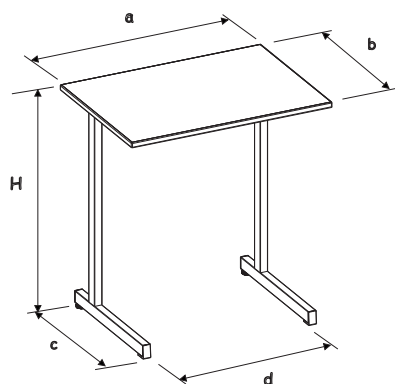

Colisage	Plateau(x):	Piètement:
Nb/colis	2	2
L(m)	0,72	0,86
l (m)	0,53	0,53
H (m)	0,113	0,16
V(m³)	0,04	0,073
Poids (kg)	12,4	8,1

Mise à jour le 05/06/2020 - photo non contractuelle

Caractéristiques:

Hauteur d'utilisation : T5 norme européenne NF EN 1729. Table à dégagement latéral; montage rapide : seulement 2 vis. Option : casier tôle à visser gris 7037 et/ou crochets porte cartables.

Piètement:

Piètement en tube 40/27 ép.: 1.5 mm. Poutre support plateau en tôle acier 12.5/10e; bras support plateau en tôle acier 40/10e; revêtu époxy.

Plateau(x):

Plateau ép.: 19 mm mélaminé chant polypropylène de 2 mm. (PP)

Embouts:

Embout avec vérin de réglage non tachant et marquant (polyéthylène).

Classement au feu:

Le pouvoir calorifique supérieur (PCS) du produit est de: 89 (MJ/kg) Piètement en tube acier, revêtu époxy. - M1. Plateaux dérivés du bois ép:> 18 mm - M3. Composants plastiques - M4.

Environnement:

La consommation de ressources naturelles énergétiques suivant le référentiel DQ-CERT 15-340 de la marque NF environnement est de: 176 (MJ) Origine des bois issue de forêts gérées durablement, certifiée PEFC. Le taux de matière recyclée est de 36,1%.

Colisage:

Colisage en lot de 2. Livré démonté. Plateaux et piétements colisés séparément. (2 colis)

Conseil entretien / Nettoyage du mobilier

Epoxy / Chrome: Utiliser de l'eau savonneuse. Mélaminé / Stratifié / Compact : Utiliser de l'eau chaude et de la lessive non abrasive. Plastique (polyéthylène / polypropylènes): Utiliser de l'eau savonneuse et un chiffon doux non pelucheux. **Ne pas utiliser: Solvant cétonique; Pâtes et crèmes abrasives; Détergents (ne pas gratter).**