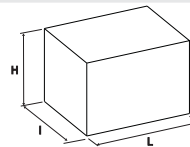

Colisage	Plateau(x):	Piètement:
Nb/colis	2	2
L(m)	0,72	0,86
l (m)	0,53	0,53
H (m)	0,113	0,16
V(m³)	0,04	0,073
Poids (kg)	12,4	7,7

Mise à jour le 05/06/2020 - photo non contractuelle

Caractéristiques:

Hauteur d'utilisation : T4 norme européenne NF EN 1729. Table à dégagement latéral; montage rapide : seulement 2 vis. Option : casier tôle à visser gris 7037 et/ou crochets porte cartables.

Piètement:

Piètement en tube 40/27 ép.: 1.5 mm. Poutre support plateau en tôle acier 12.5/10e; bras support plateau en tôle acier 40/10e; revêtu époxy.

Plateau(x):

Plateau ép.: 19 mm mélaminé chant polypropylène de 2 mm. (PP)

Embouts:

Embout avec vérin de réglage non tachant et marquant (polyéthylène).

Classement au feu:

Le pouvoir calorifique supérieur (PCS) du produit est de: 89 (MJ/kg) Piètement en tube acier, revêtu époxy. - M1. Plateaux dérivés du bois ép:> 18 mm - M3. Composants plastiques - M4.

Environnement:

La consommation de ressources naturelles énergétiques suivant le référentiel DQ-CERT 15-340 de la marque NF environnement est de: 170 (MJ) Origine des bois issue de forêts gérées durablement, certifiée PEFC. Le taux de matière recyclée est de 35,9%.

Colisage:

Colisage en lot de 2. Livré démonté. Plateaux et piétements colisés séparément. (2 colis)

Conseil entretien / Nettoyage du mobilier

Epoxy / Chrome: Utiliser de l'eau savonneuse. Mélaminé / Stratifié / Compact : Utiliser de l'eau chaude et de la lessive non abrasive. Plastique (polyéthylène / polypropylènes): Utiliser de l'eau savonneuse et un chiffon doux non pelucheux. **Ne pas utiliser: Solvant cétonique; Pâtes et crèmes abrasives; Détergents (ne pas gratter).**