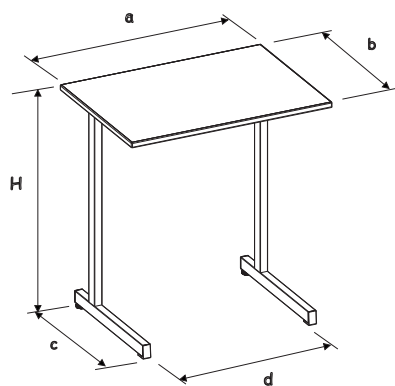

Colisage	Plateau(x):	Piètement:
Nb/colis	2	2
L(m)	0,72	0,86
l (m)	0,53	0,53
H (m)	0,113	0,16
V(m³)	0,04	0,073
Poids (kg)	12,4	7,7

Mise à jour le 05/06/2020 - photo non contractuelle

Caractéristiques:

Hauteur d'utilisation : T4 norme européenne NF EN 1729. Table à dégagement latéral; montage rapide : seulement 2 vis. Option : casier tôle à visser gris 7037 et/ou crochets porte cartables.

Piètement:

Piètement en tube 40/27 ép.: 1.5 mm. Poutre support plateau en tôle acier 12.5/10e; bras support plateau en tôle acier 40/10e; revêtu époxy.

Plateau(x):

Plateau ép.: 19 mm mélaminé chant polypropylène de 2 mm. (PP)

Embouts:

Embout avec vérin de réglage non tachant et marquant (polyéthylène).

Classement au feu:

Le pouvoir calorifique supérieur (PCS) du produit est de: 89 (MJ/kg) Piètement en tube acier, revêtu époxy. - M1. Plateaux dérivés du bois ép:> 18 mm - M3. Composants plastiques - M4.

Environnement:

La consommation de ressources naturelles énergétiques suivant le référentiel DQ-CERT 15-340 de la marque NF environnement est de: 170 (MJ) Origine des bois issue de forêts gérées durablement, certifiée PEFC. Le taux de matière recyclée est de 35,9%.

Colisage:

Colisage en lot de 2. Livré démonté. Plateaux et piétements colisés séparément. (2 colis)

Conseil entretien / Nettoyage du mobilier

Epoxy / Chrome: Utiliser de l'eau savonneuse. Mélaminé / Stratifié / Compact : Utiliser de l'eau chaude et de la lessive non abrasive. Plastique (polyéthylène / polypropylènes): Utiliser de l'eau savonneuse et un chiffon doux non pelucheux. **Ne pas utiliser: Solvant cétonique; Pâtes et crèmes abrasives; Détergents (ne pas gratter).**