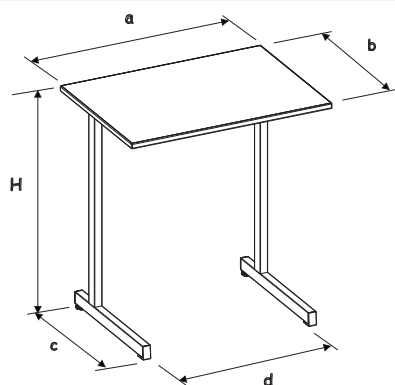

Colisage	Plateau(x):	Piètement:
Nb/colis	2	2
L(m)	0,72	0,86
l (m)	0,53	0,53
H (m)	0,113	0,16
V(m³)	0,04	0,073
Poids (kg)	13,4	8,5

Mise à jour le 05/06/2020 - photo non contractuelle

Caractéristiques:

Hauteur d'utilisation : T6 norme européenne NF EN 1729. Table à dégagement latéral; montage rapide : seulement 2 vis. Option : casier tôle à visser gris 7037 et/ou crochets porte cartables. Produit certifié NF éducation.

Piètement:

Piètement en tube 40/27 ép.: 1.5 mm. Poutre support plateau en tôle acier 12.5/10e; bras support plateau en tôle acier 40/10e; revêtu époxy.

Plateau(x):

Plateau ép.: 21 mm stratifié 8/10e et contrebalancé chant polyuréthane (PU).

Embouts:

Embout avec vérin de réglage non tachant et marquant (polyéthylène).

Classement au feu:

Le pouvoir calorifique supérieur (PCS) du produit est de: 104 (MJ/kg) Piètement en tube acier, revêtu époxy. - M1. Plateaux dérivés du bois ép:> 18 mm - M3. Composants plastiques - M4.

Environnement:

La consommation de ressources naturelles énergétiques suivant le référentiel DQ-CERT 15-340 de la marque NF environnement est de: 193 (MJ) Origine des bois issue de forêts gérées durablement, certifiée PEFC. Le taux de matière recyclée est de 38,2%.

Colisage:

Colisage en lot de 2. Livré démonté. Plateaux et piétements colisés séparément. (2 colis)

Conseil entretien / Nettoyage du mobilier

Epoxy / Chrome: Utiliser de l'eau savonneuse. Mé laminé / Stratifié / Compact : Utiliser de l'eau chaude et de la lessive non abrasive. Plastique (polyéthylène / polypropylènes): Utiliser de l'eau savonneuse et un chiffon doux non pelucheux. **Ne pas utiliser: Solvant cétonique; Pâtes et crèmes abrasives; Détergents (ne pas gratter).**