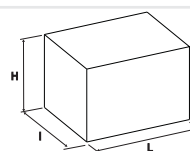

Colisage	Plateau(x):	Piètement:
Nb/colis	2	2
L(m)	0,72	0,86
l (m)	0,53	0,53
H (m)	0,113	0,16
V(m³)	0,04	0,073
Poids (kg)	13,4	7,7

Mise à jour le 05/06/2020 - photo non contractuelle

Caractéristiques:

Hauteur d'utilisation : T4 norme européenne NF EN 1729. Table à dégagement latéral; montage rapide : seulement 2 vis. Option : casier tôle à visser gris 7037 et/ou crochets porte cartables.

Piètement:

Piètement en tube 40/27 ép.: 1.5 mm. Poutre support plateau en tôle acier 12.5/10e; bras support plateau en tôle acier 40/10e; revêtu époxy.

Plateau(x):

Plateau ép.: 21 mm stratifié 8/10e et contrebalancé chant polyuréthane (PU).

Embouts:

Embout avec vérin de réglage non tachant et marquant (polyéthylène).

Classement au feu:

Le pouvoir calorifique supérieur (PCS) du produit est de: 104 (MJ/kg) Piètement en tube acier, revêtu époxy. - M1. Plateaux dérivés du bois ép.:> 18 mm - M3. Composants plastiques - M4.

Environnement:

La consommation de ressources naturelles énergétiques suivant le référentiel DQ-CERT 15-340 de la marque NF environnement est de: 184 (MJ) Origine des bois issue de forêts gérées durablement, certifiée PEFC. Le taux de matière recyclée est de 37,9%.

Colisage:

Colisage en lot de 2. Livré démonté. Plateaux et piétements colisés séparément. (2 colis)

Conseil entretien / Nettoyage du mobilier

Epoxy / Chrome: Utiliser de l'eau savonneuse. Mé laminé / Stratifié / Compact : Utiliser de l'eau chaude et de la lessive non abrasive. Plastique (polyéthylène / polypropylènes): Utiliser de l'eau savonneuse et un chiffon doux non pelucheux. **Ne pas utiliser: Solvant cétonique; Pâtes et crèmes abrasives; Détergents (ne pas gratter).**