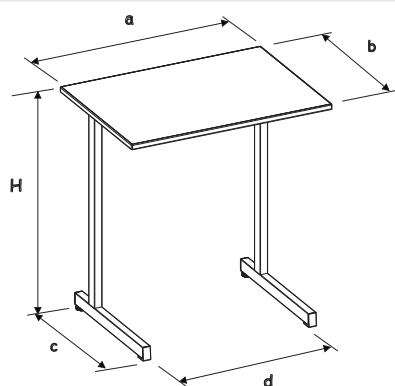

Colisage	Plateau(x):	Piètement:
Nb/colis	2	2
L(m)	0,72	0,86
l (m)	0,53	0,53
H (m)	0,113	0,16
V(m³)	0,04	0,073
Poids (kg)	13,4	7,7

Mise à jour le 05/06/2020 - photo non contractuelle

Caractéristiques:

Hauteur d'utilisation : T4 norme européenne NF EN 1729. Table à dégagement latéral; montage rapide : seulement 2 vis. Option : casier tôle à visser gris 7037 et/ou crochets porte cartables.

Piètement:

Piètement en tube 40/27 ép.: 1.5 mm. Poutre support plateau en tôle acier 12.5/10e; bras support plateau en tôle acier 40/10e; revêtu époxy.

Plateau(x):

Plateau ép.: 21 mm stratifié 8/10e et contrebalancé chant polyuréthane (PU).

Embouts:

Embout avec vérin de réglage non tachant et marquant (polyéthylène).

Classement au feu:

Le pouvoir calorifique supérieur (PCS) du produit est de: 104 (MJ/kg) Piètement en tube acier, revêtu époxy. - M1. Plateaux dérivés du bois ép.:> 18 mm - M3. Composants plastiques - M4.

Environnement:

La consommation de ressources naturelles énergétiques suivant le référentiel DQ-CERT 15-340 de la marque NF environnement est de: 184 (MJ) Origine des bois issue de forêts gérées durablement, certifiée PEFC. Le taux de matière recyclée est de 37,9%.

Colisage:

Colisage en lot de 2. Livré démonté. Plateaux et piétements colisés séparément. (2 colis)

Conseil entretien / Nettoyage du mobilier

Epoxy / Chrome: Utiliser de l'eau savonneuse. Mé laminé / Stratifié / Compact : Utiliser de l'eau chaude et de la lessive non abrasive. Plastique (polyéthylène / polypropylènes): Utiliser de l'eau savonneuse et un chiffon doux non pelucheux. **Ne pas utiliser: Solvant cétonique; Pâtes et crèmes abrasives; Détergents (ne pas gratter).**