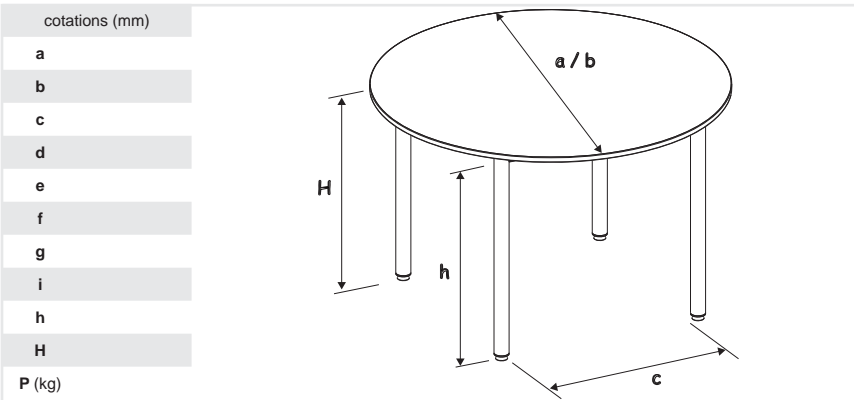

Réf: S498991PVEP

Chants polypropylène (PP) de 2 mm

Montage rapide (1 vis).

Vérins de réglage

Mise à jour le - photo non contractuelle

### Caractéristiques:

Tables à 4 pieds démontables; montage des pieds très rapide avec seulement 1 vis par pieds. Hauteur d'utilisation : T1 norme européenne NF EN 1729.

### Piètement:

Piètement en tube Ø 50 ép.: 1,2 mm; cadre soudé en tube 50/20 ép.: 1,2 mm; revêtu époxy.

### Embouts:

Vérins de réglage avec une course de 25 mm; non marquant et non tachant.