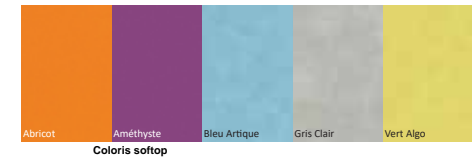

Softop® - chant PP (26mm)