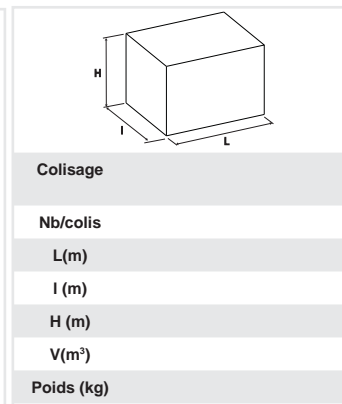

Réf: S498991PVEP

Chants polypropylène (PP) de 2 mm

Montage rapide (1 vis).

Vérins de réglage

Mise à jour le - photo non contractuelle

### Caractéristiques:

Tables à 4 pieds démontables; montage des pieds très rapide avec seulement 1 vis par pieds. Hauteur d'utilisation : T1 norme européenne NF EN 1729.

### Piètement:

Piètement en tube Ø 50 ép.: 1,2 mm; cadre soudé en tube 50/20 ép.: 1,2 mm; revêtu époxy.

### Embouts:

Vérins de réglage avec une course de 25 mm; non marquant et non tachant.