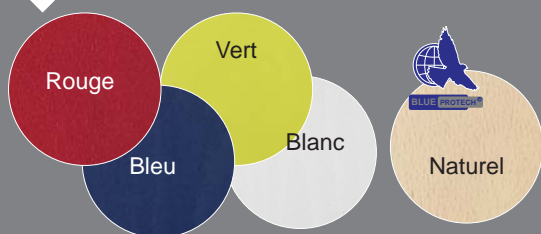

NUANCIERS

Plateaux

Stratifié
Mélaminé
Compact
MDF mélaminé/MDF

S M C MDF

Genêt	●	●	●	●
Florida	●	●		
Capucine	●	●		
Grenade	●	●		
Prune	●	●		
Coquille d'œuf	●	●		●
Terre d'ombre	●	●	●	
Vert d'eau	●	●	●	●
Kiwi	●	●		●
Pomme verte	●	●	●	
Givre	●			
Pervenche	●			
Gris dauphin	●	●	●	
Blanc megève	●	●	●	●
Pommier de deauville	●	●		
Hêtre naturel	●	●	●	●
Aulne naturel	●	●		
Chêne de fil naturel	●	●		
Cérusé naturel	●	●		
Fruitié cendré	●	●		
Chêne de fil brun	●	●		

Softop

Teinte (coque bois)

Epoxy (Structure acier)

Jaune 1023	Bleu 5014
Jaune 1003	Bleu 5019
Orange 2004	Bleu 5002
Rouge 3000	Noir décor
Rose 4010	Blanc 9016
Lilas 4005	Blanc 1015
Vert 6027	Blanc décor
Bleu / vert 5018	Gris 9006
Vert 1864	Gris 9007
Vert 6029	Gris 7016
Bleu 5015	Marron UG 50
Bleu août	Noir 9005