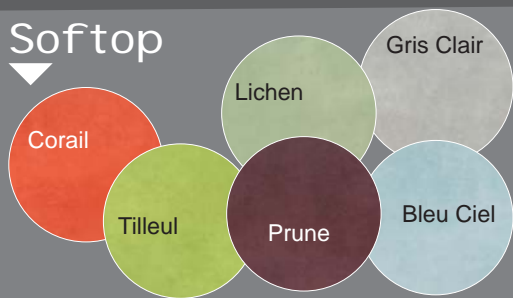

NUANCIERS

Plateaux

Stratifié
Mélaminé
Compact
MDF mélaminé/MDF

S M C MDF

Genêt	●	●	●	●
Florida	●	●		
Capucine	●	●		
Grenade	●	●		
Prune	●	●		
Coquille d'œuf	●	●		●
Terre d'ombre	●	●	●	
Vert d'eau	●	●	●	●
Kiwi	●	●		●
Pomme verte	●	●	●	
Givre	●			
Pervenche	●			
Gris dauphin	●	●	●	
Blanc megève	●	●	●	●
Pommier de deauville	●	●		
Hêtre naturel	●	●	●	●
Aulne naturel	●	●		
Chêne de fil naturel	●	●		
Cérusé naturel	●	●		
Fruitié cendré	●	●		
Chêne de fil brun	●	●		

Softop

Teinte (coque bois)

Epoxy (Structure acier)

Jaune 1023	Bleu 5014
Jaune 1003	Bleu 5019
Orange 2004	Bleu 5002
Rouge 3000	Noir décor
Rose 4010	Blanc 9016
Lilas 4005	Blanc 1015
Vert 6027	Blanc décor
Bleu / vert 5018	Gris 9006
Vert 1864	Gris 9007
Vert 6029	Gris 7016
Bleu 5015	Marron UG 50
Bleu août	Noir 9005

Tissus

KF 17	KF 08	KF 81	Catégorie A
KF 33	KU 15	KU 17	
KU 23	KU 71	KU 33	

EP 33	EP 84	EP 90	Catégorie B
EP 34	EP 96	EP 29	
EP 89	EP 85	EP 97	
EP 27	EP 95	EP 87	