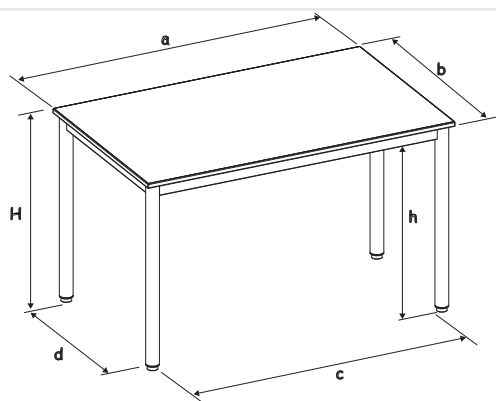

Réf: S492866PVEP

Chants polypropylène (PP) de 2 mm

Montage rapide (1 vis).

Vérins de réglage

cotations (mm)

a
b
c
d
e
f
g
i
h
H
P (kg)

Colisage
Nb/colis
L(m)
l (m)
H (m)
V(m³)
Poids (kg)

Mise à jour le - photo non contractuelle

Caractéristiques:

Tables à 4 pieds démontables; montage des pieds très rapide avec seulement 1 vis par pieds. Hauteur d'utilisation : T6 norme européenne NF EN 1729.

Piètement:

Piètement en tube Ø 50 ép.: 1,2 mm; cadre soudé en tube 50/20 ép.: 1,2 mm; revêtu époxy.

Plateau(x):

Plateau ép.: 19 mm mélaminé chant polypropylène de 2 mm. (PP)

Embouts:

Vérins de réglage avec une course de 25 mm; non marquant et non tachant.

Classement au feu:

Piètement en tube acier, revêtu époxy. - M1. Plateaux dérivés du bois ép:> 18 mm - M3. Composants plastiques - M4.