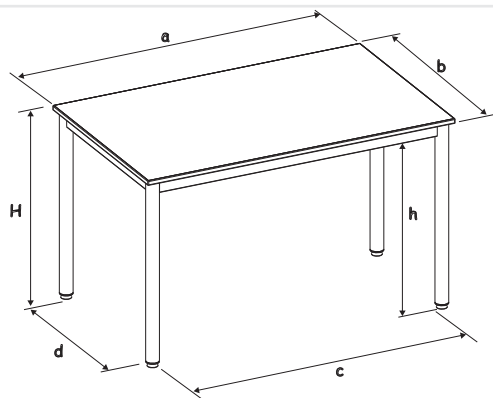

Colisage

Nb/colis

L(m)

l (m)

H (m)

V(m³)

Poids (kg)

Mise à jour le - photo non contractuelle