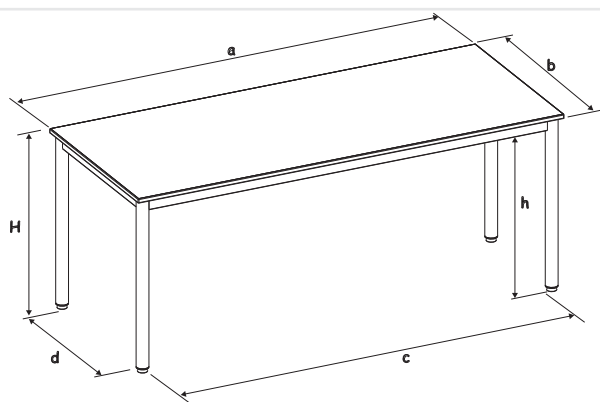

Réf: S492461PVEP

Chants polypropylène (PP) de 2 mm

Montage rapide (1 vis).

Vérins de réglage

cotations (mm)

a
b
c
d
e
f
g
i
h
H
P (kg)

Colisage

Nb/colis

L(m)

l (m)

H (m)

V(m³)

Poids (kg)

Mise à jour le - photo non contractuelle

Caractéristiques:

Tables à 4 pieds démontables; montage des pieds très rapide avec seulement 1 vis par pieds. Hauteur d'utilisation : T1 norme européenne NF EN 1729.

Piètement:

Piètement en tube Ø 50 ép.: 1,2 mm; cadre soudé en tube 50/20 ép.: 1,2 mm; revêtu époxy.

Plateau(x):

Plateau ép.: 19 mm mélaminé chant polypropylène de 2 mm. (PP)

Embouts:

Vérins de réglage avec une course de 25 mm; non marquant et non tachant.