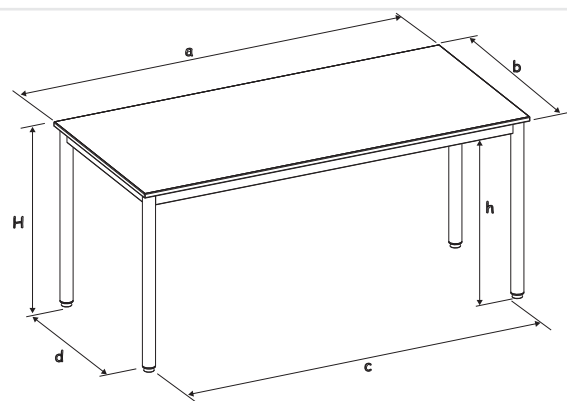

Colisage

Nb/colis

L(m)

l (m)

H (m)

V(m³)

Poids (kg)

Mise à jour le - photo non contractuelle