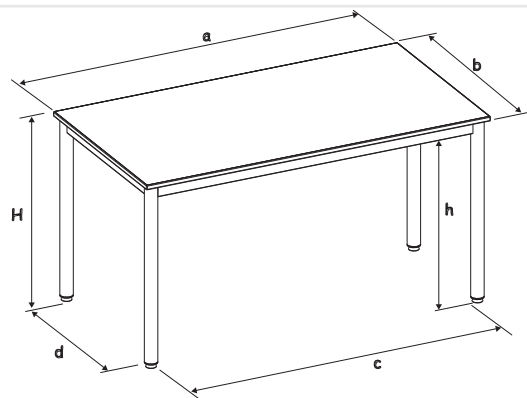

Colisage

Nb/colis

L(m)

l (m)

H (m)

V(m³)

Poids (kg)

Mise à jour le - photo non contractuelle