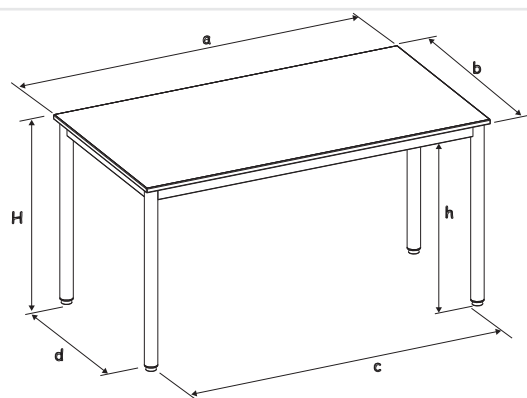

Colisage

Nb/colis

L(m)

l (m)

H (m)

V(m³)

Poids (kg)

Mise à jour le - photo non contractuelle