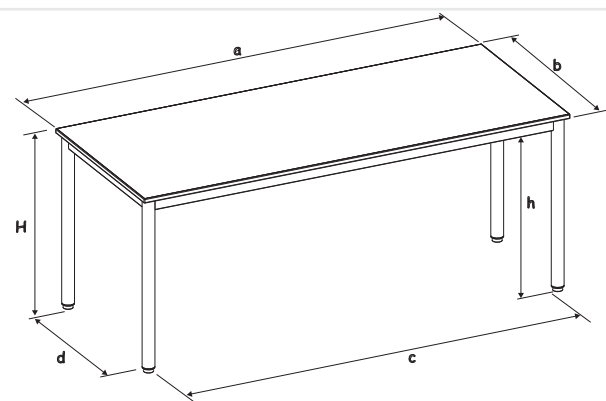

Colisage

Nb/colis

L(m)

l (m)

H (m)

V(m³)

Poids (kg)

Mise à jour le - photo non contractuelle