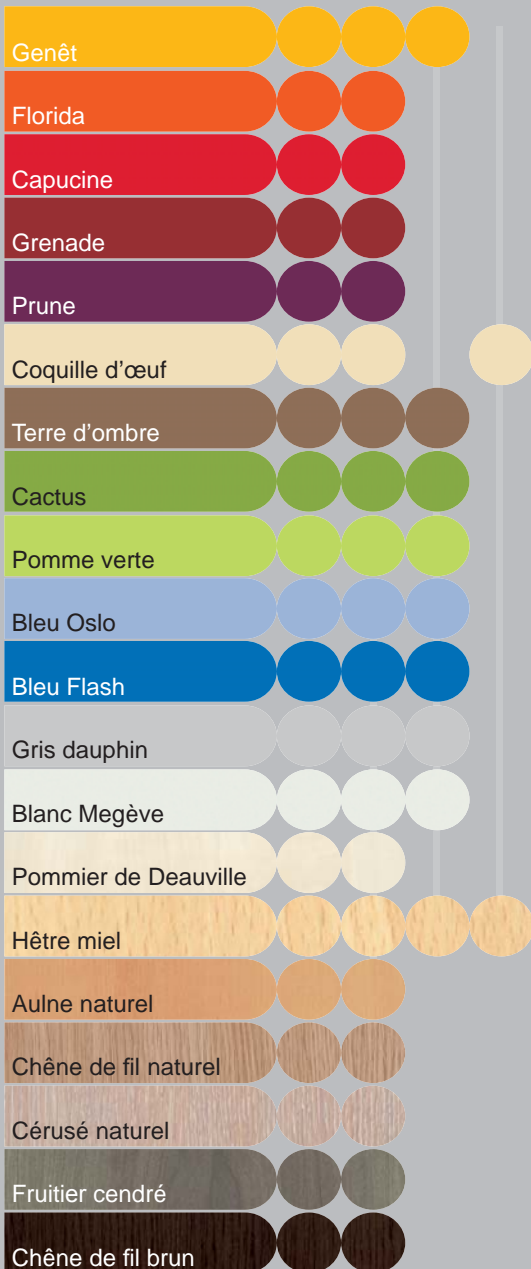

# NUANCIER

## Panneaux / Plateaux

(structure bois)

Stratifié  
Mélaminé  
Compact  
MDF mélaminé/MDF  
S M C MDF

## Epoxy

(structuré métal)

## Teintes (coques bois)